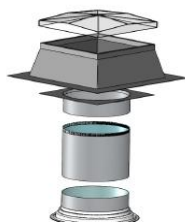

Sada obsahuje 2 klouby, provedení difuzoru je krizet a celková délka sady je 1,7 m, U 1,0.

SUNIZER™ ROUND Plochá/Flat

Průměr potrubí (mm)	230	330	430	530	730
Objednací číslo	27,14	27,15	27,16	27,17	
Cena	16 400 Kč	19 200 Kč	26 100 Kč	28 800 Kč	

Provedení difuzoru je krizet a celková délka sady je 0,7 m, U 1,0.

SUNIZER™ SQUARE Plochá/Flat

Průměr potrubí (mm)	230	330	430	530	730
Objednací číslo	27,04	27,05	27,06	27,07	27,08
Cena	16 400 Kč	19 200 Kč	26 100 Kč	28 800 Kč	46 600 Kč

Provedení difuzoru je krizet a celková délka sady je 0,7 m, U 1,0.

SUNIZER™ SHORT SQUARE

Průměr potrubí (mm)	230	330	430	530	730
Objednací číslo		27,23	27,24	27,25	27,26
Cena		17 300 Kč	20 000 Kč	21 400 Kč	33 800 Kč

Sada pro šikmou střechu, bez kloubů, provedení difuzoru krizet a celková délka sady je 0,5 m, U 1,0.

SUNIZER™ SHORT ROUND

Průměr potrubí (mm)	230	330	430	530	730
Objednací číslo		27,20	27,21	27,22	
Cena		17 300 Kč	20 000 Kč	21 400 Kč	

Sada pro šikmou střechu, bez kloubů, provedení difuzoru krizet a celková délka sady je 0,5 m, U 1,0.

Uvedené ceny jsou bez DPH.

Při objednávce vždy prosím uvádějte:

1. Fakturační adresa, IČ, DIČ
2. Dodací adresa, kontaktní osoba, telefon
3. Objednací číslo + počet kusů
4. Způsob dodání (doprava ZDARMA po celé ČR)

ABC
AMERICAN BOHEMIAN CORPORATION
s.r.o.

Brno - Holásky
Ledárenská 57

tel.: +420 545 234 444
www.sunizer.cz

info@sunizer.cz
info@abcweb.cz

SUNIZER