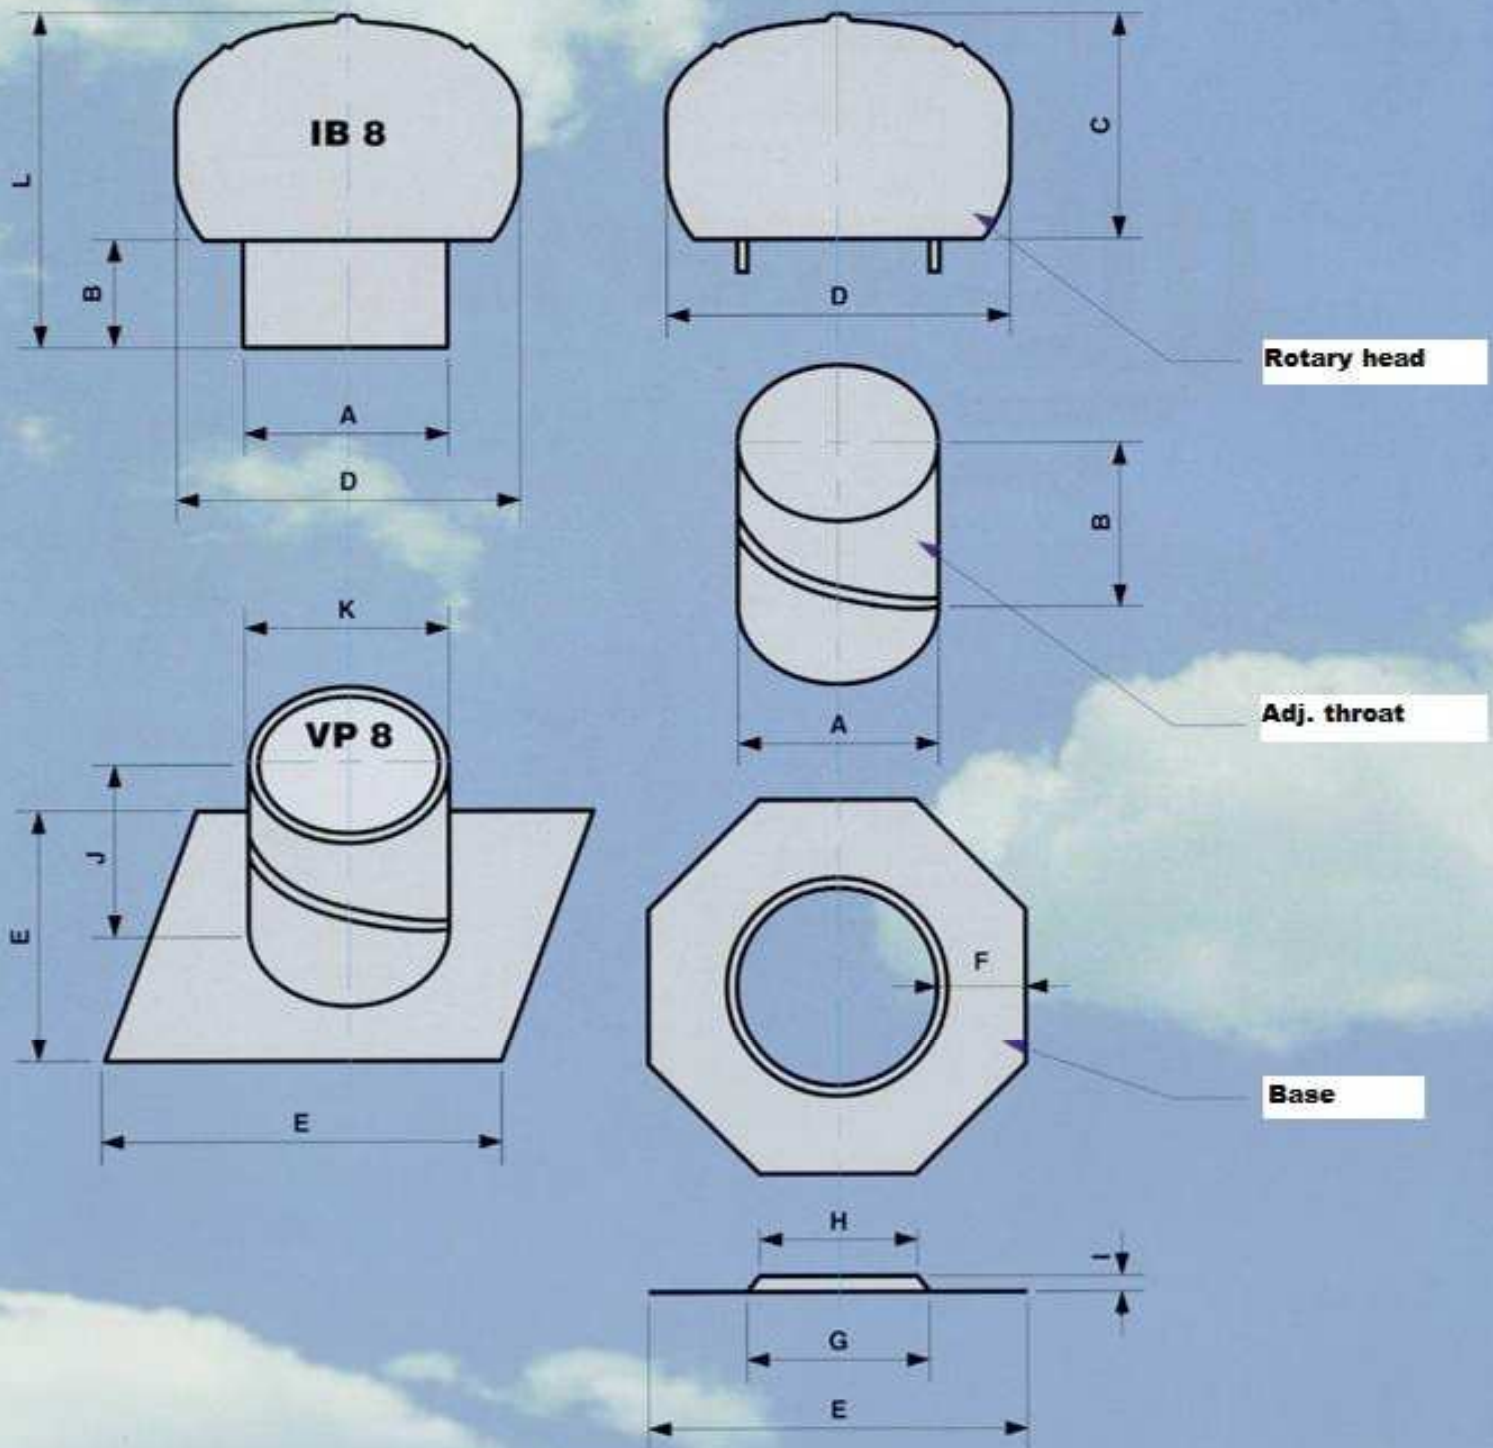

GT 12 - BIB 12 - BIB 14

DIMENSIONS OF VENTILATION TURBINE LOMANCO

TYPE	Dimension A	Dimension B	Dimension C	Dimension D	Dimension E	Dimension F
GT 12	305 mm	165 mm	245 mm	420 mm	510 mm	100 mm
BIB 12	305 mm	195 mm	250 mm	440 mm	510 mm	100 mm
BIB 14	356 mm	255 mm	270 mm	460 mm	560 mm	100 mm
IB 8	203 mm	107 mm	-	320 mm	400 mm	-

TYPE	Dimension G	Dimension H	Dimension I	Dimension J	Dimension K	Dimension L	Adj. throat
GT 12	300 mm	278 mm	25 mm	-	-	-	0-27°
BIB 12	300 mm	278 mm	25 mm	-	-	-	0-45°
BIB 14	350 mm	335 mm	30 mm	-	-	-	0-45°
IB 8	-	-	-	195 mm	203 mm	360 mm	0-27°